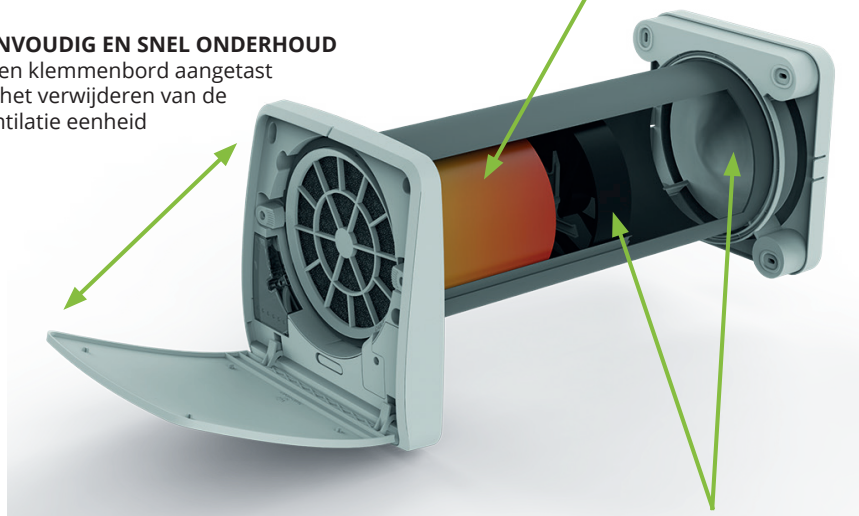

Tilmar

informatieblad

Aria Pro 60 ventilatiesysteem

De nieuwe generatie decentrale ventilatie-units met warmteterugwinning en alternerende luchtstromen.

De Aria Pro 60 is een ventilatiesysteem met warmteterugwinning om eenvoudig en goed individuele leefruimtes te ventileren; appartementen, studentenkamers, zorgunits, zolders, vakantiewoningen, etc. De zeer efficiënte WTW heeft meerdere standen, vochtregeling en schemersensor, een gezond en fijn binnenklimaat is nu eenvoudig te realiseren voor iedereen. Goed ventileren is een noodzaak!

Doordat de ventilatormotor zich in het kanaal achter de keramische warmtewisselaar bevindt, behaalt de Aria Pro 60 zeer lage geluidsniveaus. De unit is eenvoudig te plaatsen door middel van één ronde muuropening van $\varnothing 160\text{mm}$ van binnen naar buiten.

EFFICIËNTER
Warmtewisselaar van 150mm, langer voor een hoger rendement

EENVOUDIG EN SNEL ONDERHOUD
Geen klemmenbord aangetast bij het verwijderen van de ventilatie eenheid

STILLER
Buitenrooster ontworpen om een betere luchtstroom te garanderen en de geluiden van buiten te verminderen. Motor in de muur achter de warmtewisselaar.

- Decentraal ventilatiesysteem met warmteterugwinning
- Ideaal voor huishoudelijke toepassingen en geschikt voor installatie in individuele ruimtes
- Eén unit bedekt ca. 18m² woonoppervlak (volgens het Nederlands Bouwbesluit)
- Lange levensduur en hoogwaardige materialen met een elegant ontwerp
- Geluidsarme werking dankzij innovatief ontwerp buitenrooster en de positionering van de motor in het kanaal
- Energielabel A
- Hoog thermisch rendement tot 93% dankzij de keramische warmtewisselaar met een lengte van 150 mm
- Uitgerust met G3 filters zowel op de lucht inlaat als -uitlaat
- Uitgerust met automatische shutter die ongewenste externe luchttoevoer voorkomt indien toestel uitgeschakeld is
- Eenvoudig en snel te reinigen en te onderhouden
- De fabrieksgarantie op de units bedraagt 2 jaar