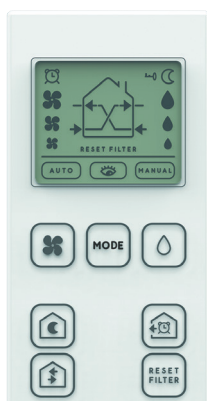

Doordat de ventilatormotor zich in het kanaal achter de keramische warmtewisselaar bevindt, behaalt de Aria Pro 60 zeer lage geluidsniveaus. De unit is eenvoudig te plaatsen door middel van één ronde muuropening van $\varnothing 160\text{mm}$ van binnen naar buiten.

EFFICIËNTER
Warmtewisselaar van 150mm, langer voor een hoger rendement

EENVOUDIG EN SNEL ONDERHOUD
Geen klemmenbord aangetast bij het verwijderen van de ventilatie eenheid

STILLER
Buitenrooster ontworpen om een betere luchtstroom te garanderen en de geluiden van buiten te verminderen. Motor in de muur achter de warmtewisselaar.

MODE

Automatisch
Automatique

Toezicht
Surveillance

Manueel
Manuel

Instelling luchtvochtigheid
Réglage humidité de l'air

90 %
60 %
40 %

Selectie luchtdebiet
Réglage débit d'air

60 m³/h
40 m³/h
20 m³/h

ARIA PRO 60 BASIC

De **Aria Pro 60 BASIC** is uitgerust met een afstandsbediening, een vochtigheids- en een schemersensor en bezit verscheidene werkingsmodi te selecteren met de afstandsbediening.

ARIA PRO 60 WIRELESS